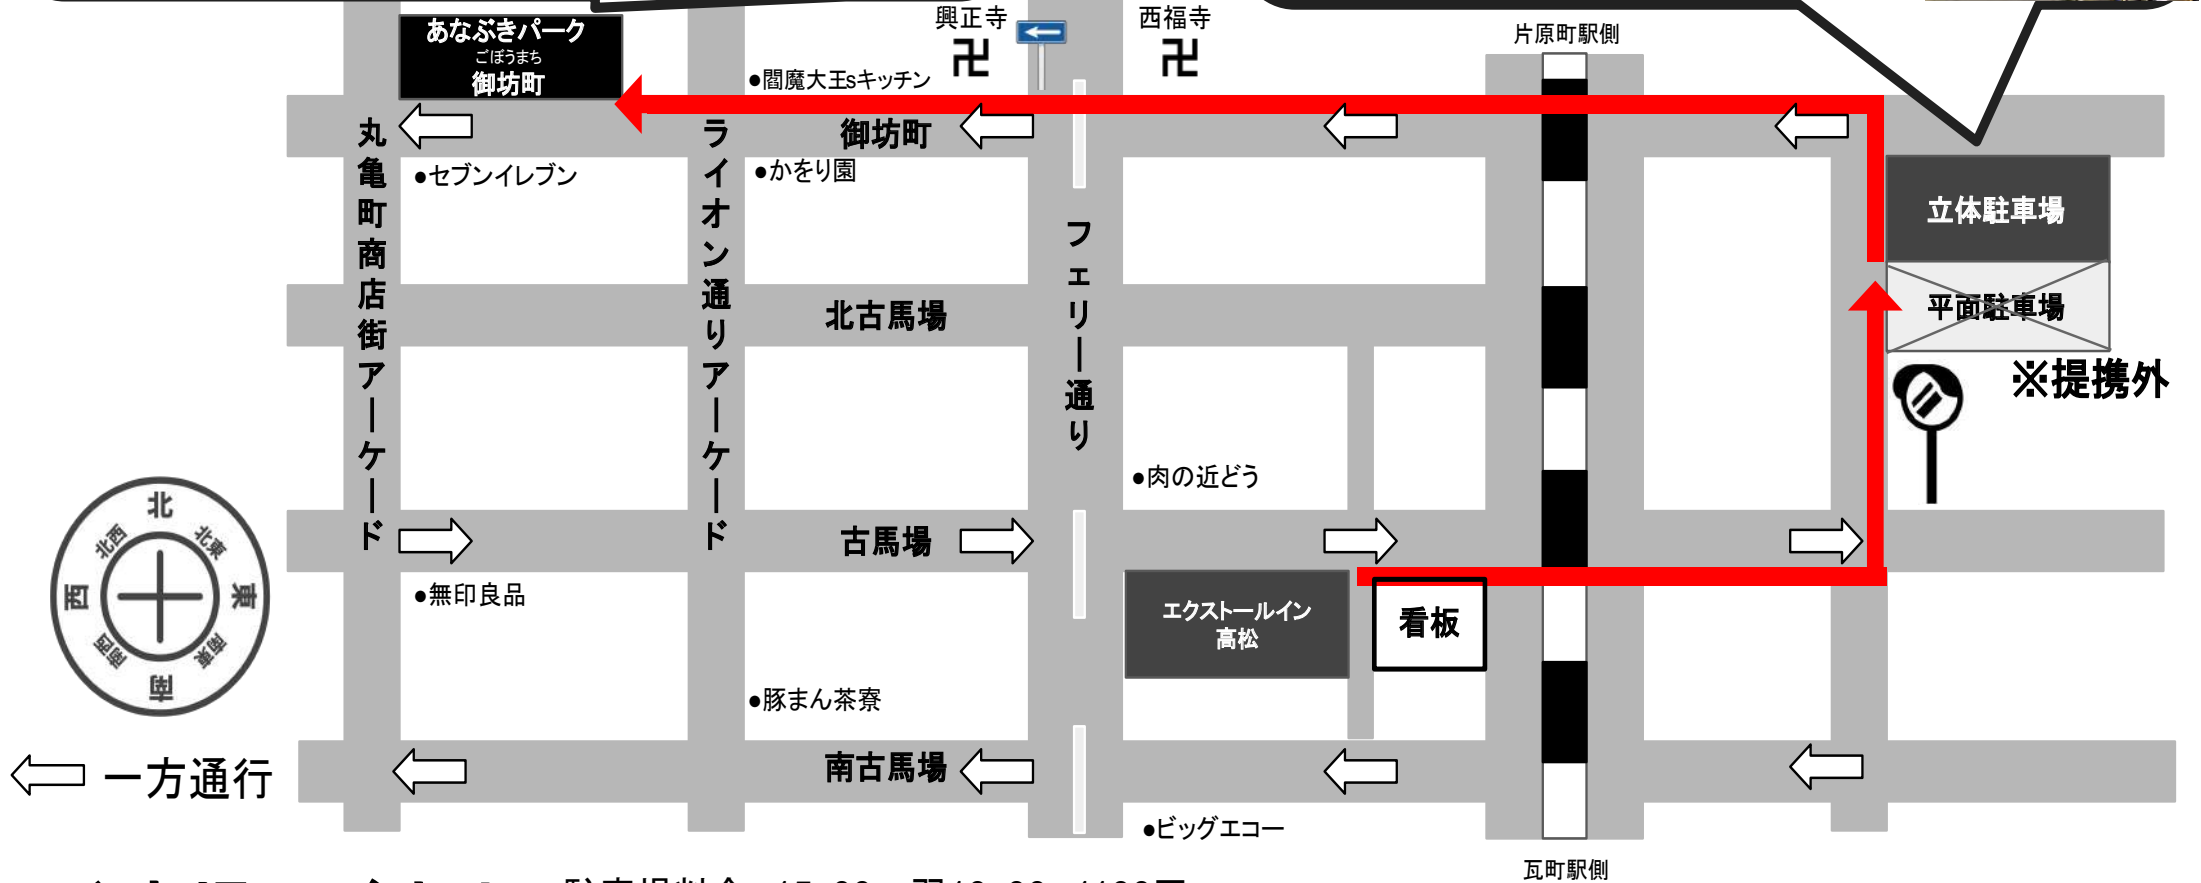

第3駐車場(平面)

～注意事項～

- ①入庫時に出てくる**黄色のチケット**をフロントにご提示ください。
オレンジ色のサービス券をお渡し致します。
- ②日中料金(10:00～15:00)は**現地精算**になります。
20分100円/日中最大1500円

距離:約250m 収容台数:20台 車幅:2.3m
時間:徒歩約4分 高さ制限:2.4m

経路案内

第2駐車場(立体)

～注意事項～

- ①**黄色のチケット**を必ずフロントまでお持ち下さい。
→**出庫の為にホテル側の押印が必要**です。
- ②隣の平面駐車場は提携外になります。
- ③月極の枠には停めないようにお願い致します。

距離:約150m 収容台数:39台 車幅:2.3m
時間:徒歩約2分 高さ制限:2.2m

経路案内

駐車場のご案内

駐車場料金 15:00～翌10:00 1100円

日中(10:00～15:00)1時間300円 / 日中最大1100円

※第3駐車場は料金が異なります