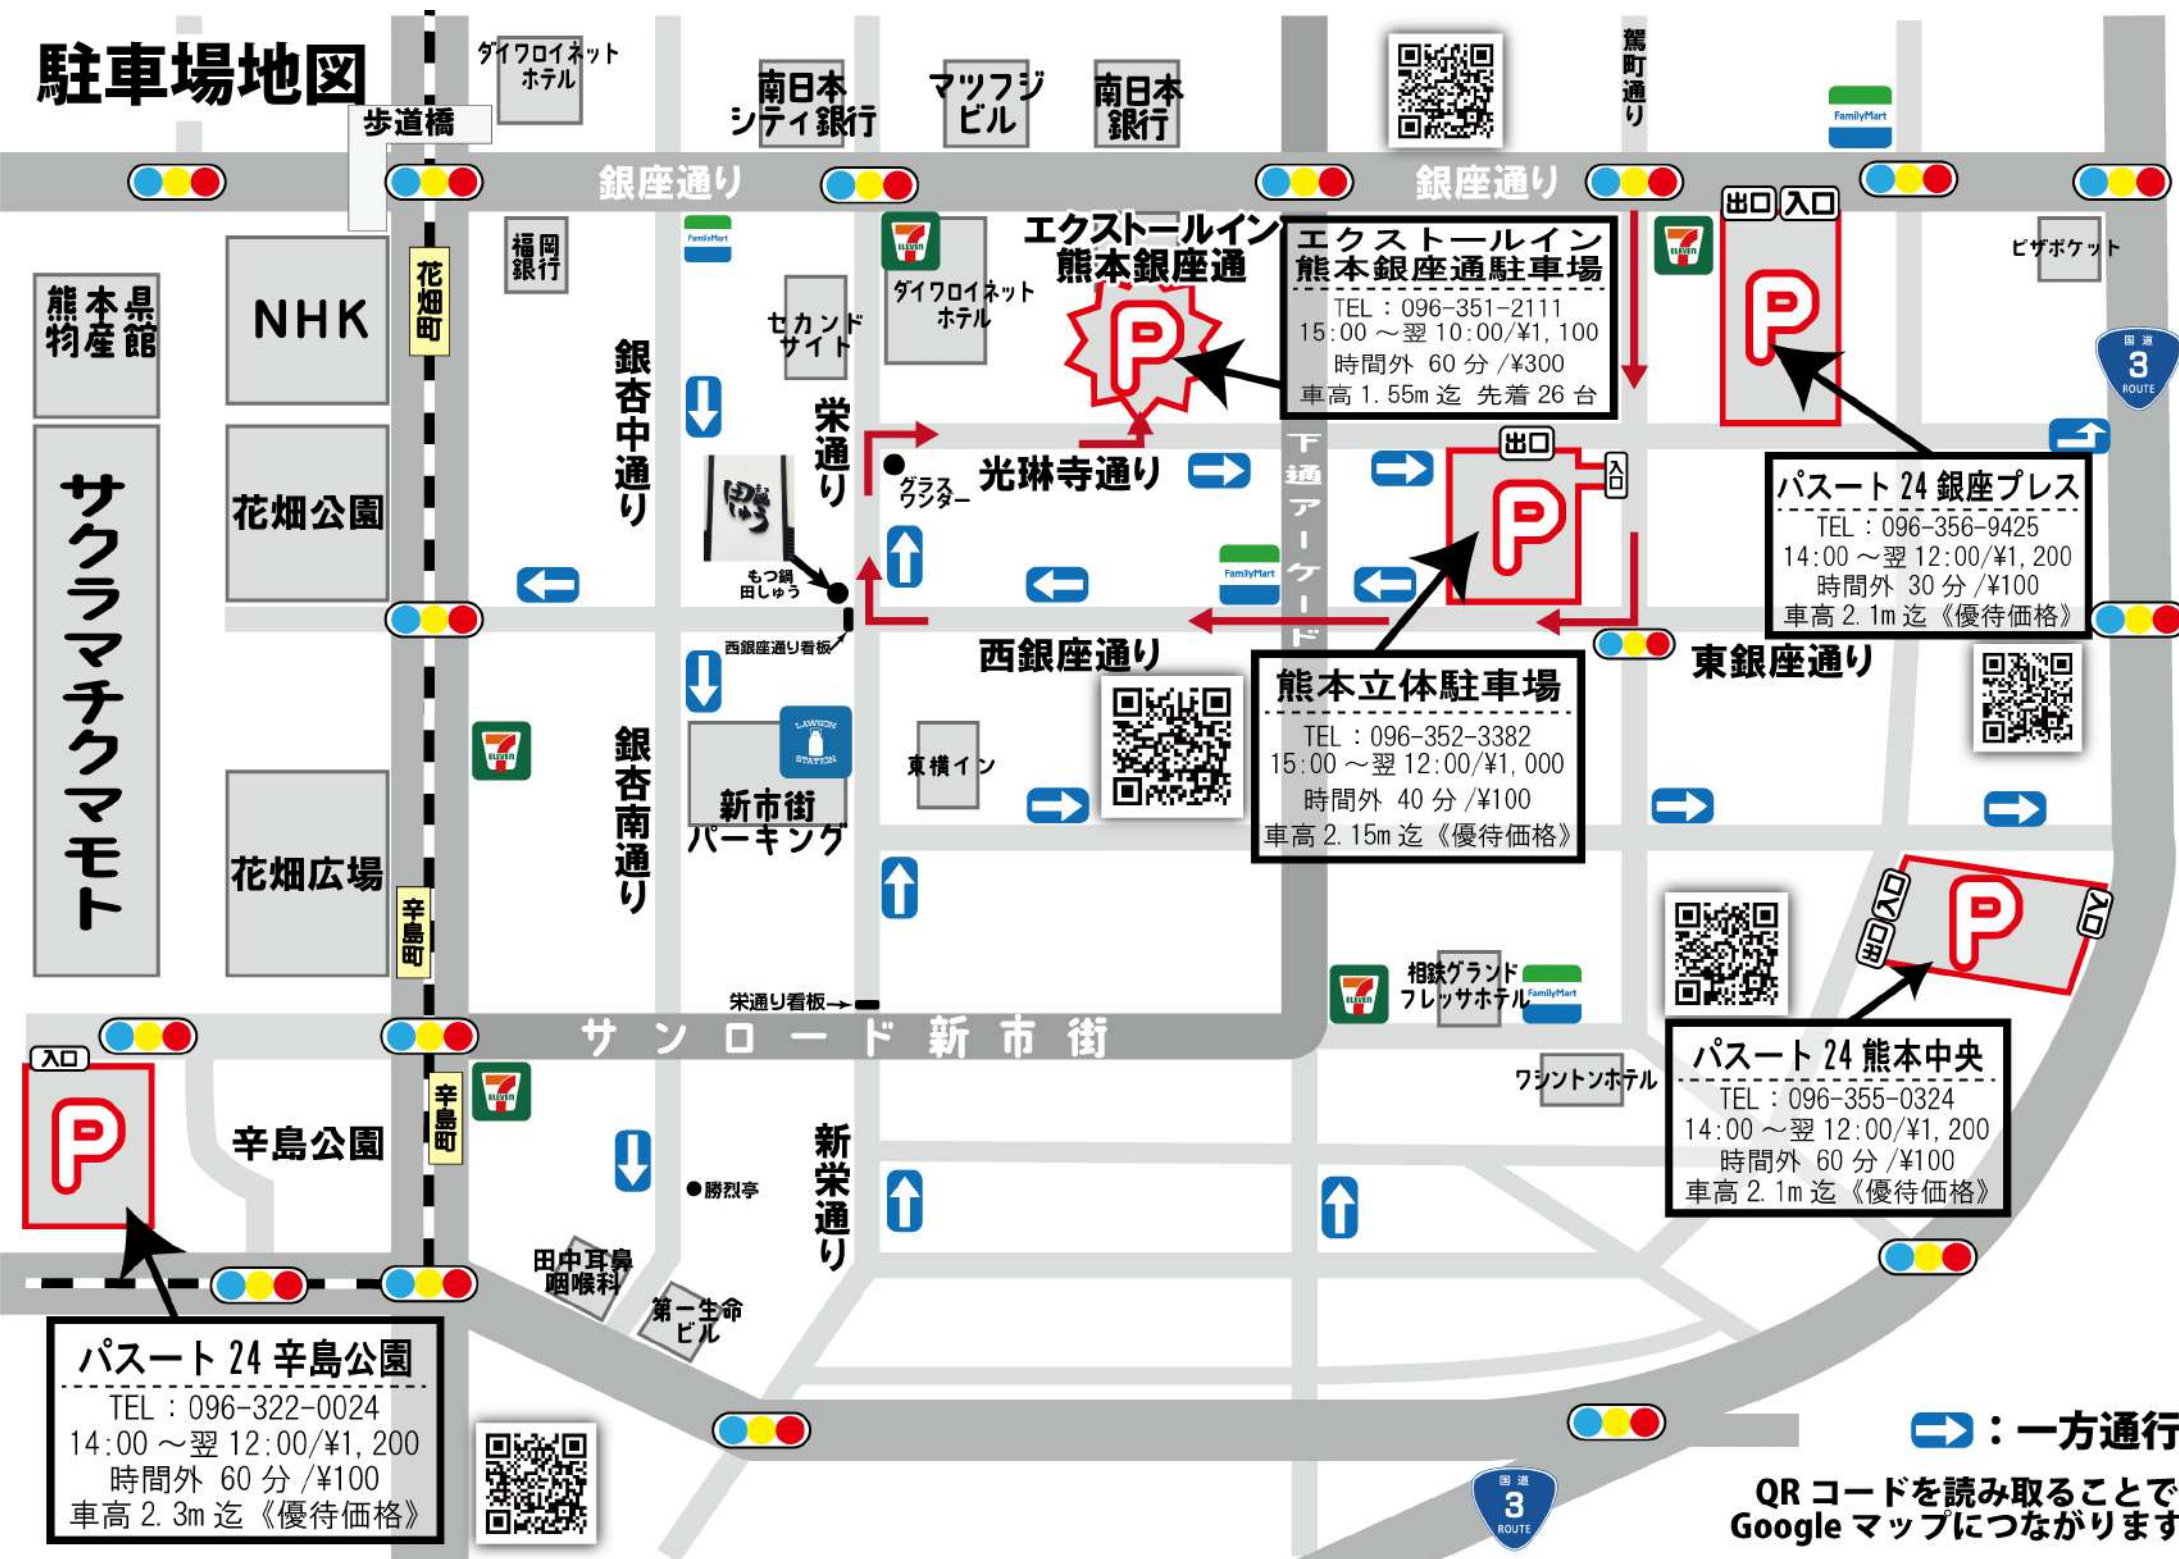

# 駐車場地図

熊本県物産館

NHK

サクラマチクマモト

花畑公園

花畑広場

辛島公園

ダイワロイネットホテル

南日本シティ銀行

マツフジビル

南日本銀行

福岡銀行

セカンドサイド

ダイワロイネットホテル

エクストールイン 熊本銀座通

エクストールイン 熊本銀座通 駐車場

TEL : 096-351-2111  
15:00 ~ 翌 10:00 / ¥1,100  
時間外 60分 / ¥300  
車高 1.55m 迄 先着 26台

出口 入口

ビザポケット

銀杏中通り

栄通り

光琳寺通り

西銀座通り

東銀座通り

銀杏南通り

新市街パーキング

熊本立体駐車場

TEL : 096-352-3382  
15:00 ~ 翌 12:00 / ¥1,000  
時間外 40分 / ¥100  
車高 2.15m 迄 《優待価格》

サンロード新市街

相鉄グランドフレッサホテル

ワシントンホテル

パースト 24 熊本中央