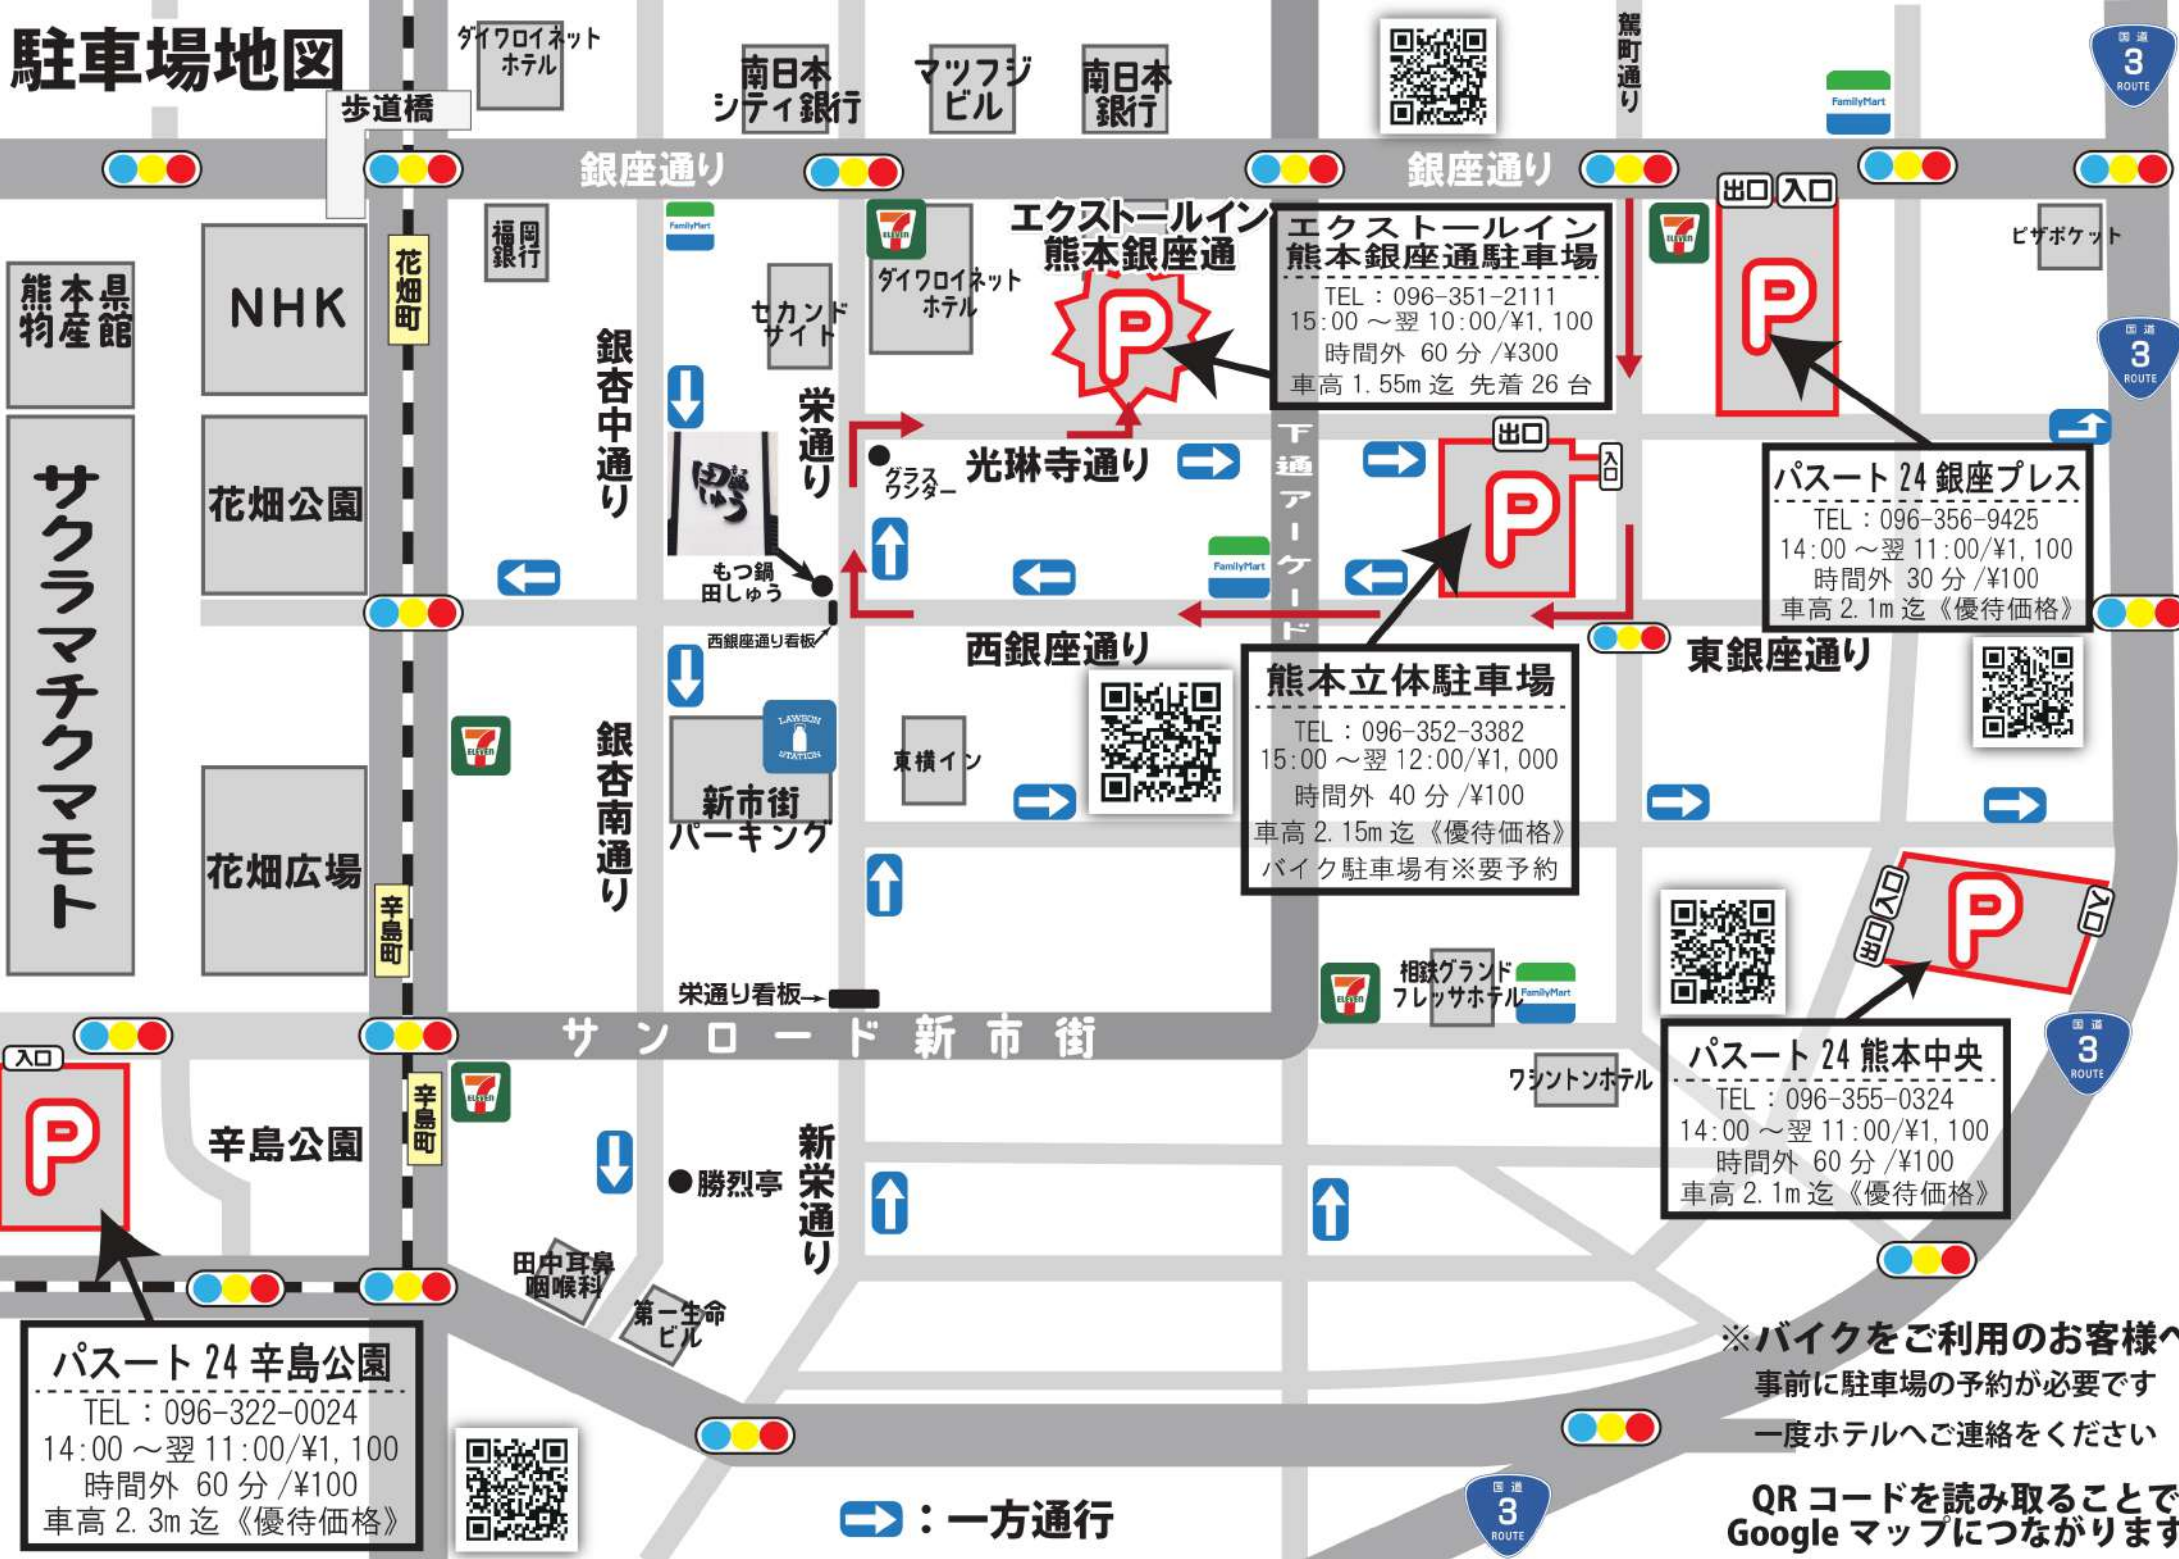

駐車場地図

熊本県立
本産物館

サクラマチクマモト

パスト24 辛島公園
TEL : 096-322-0024
14:00 ~ 翌 11:00 / ¥1,100
時間外 60分 / ¥100
車高 2.3m 迄 《優待価格》

銀杏中通り

銀杏南通り

サンロード新市街

➡ : 一方通行

エクストールイン 熊本銀座通
熊本銀座通駐車場
TEL : 096-351-2111
15:00 ~ 翌 10:00 / ¥1,100
時間外 60分 / ¥300
車高 1.55m 迄 先着 26台

熊本立体駐車場
TEL : 096-352-3382
15:00 ~ 翌 12:00 / ¥1,000
時間外 40分 / ¥100
車高 2.15m 迄 《優待価格》
バイク駐車場有 ※要予約

パスト24 熊本中央
TEL : 096-355-0324
14:00 ~ 翌 11:00 / ¥1,100
時間外 60分 / ¥100
車高 2.1m 迄 《優待価格》

パスト24 銀座プレス
TEL : 096-356-9425
14:00 ~ 翌 11:00 / ¥1,100
時間外 30分 / ¥100
車高 2.1m 迄 《優待価格》

※バイクをご利用のお客様へ
事前に駐車場の予約が必要です
一度ホテルへご連絡をください

QRコードを読み取ることで
Googleマップにつながります。