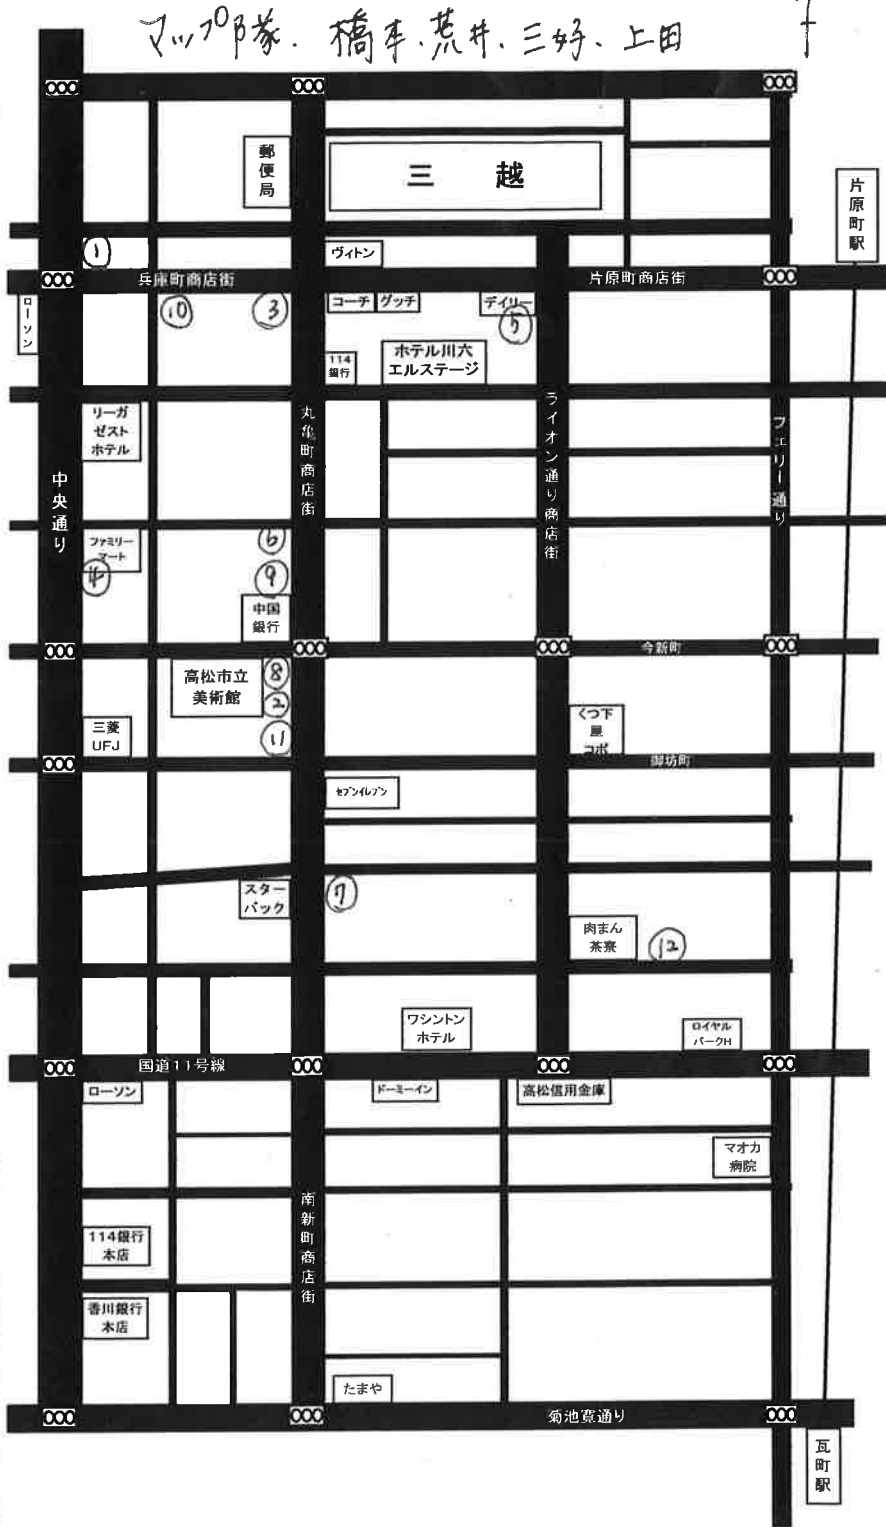

便利屋マップ

H26.6月発行

① コピマ兵庫町店

コピー機各種
デジタルプリンター
USBのプリントアウト
ミニプリント加工
スキャンも利用可。
2Fは市場さん2F可。

④ 11:00~18:00
⑤ 日曜・祝日
TEL 087-813-1904

② 宮脇書店 本店

本館の何れもご利用
香川県内最大の
本館さん。3館舎あり
で11109
と豊富な品揃え
です。

④ 9:00~22:00
⑤ 無休
TEL 087-851-3733

③ 糸伊園屋書店

丸亀町香書館1F
3F
1/1

④ 11:00~20:00
⑤ 1/1
TEL 087-811-6622

④ 793V-マート 高松磨屋町店

ハバコ各種
アルコール類
ATMも2台あり
川大より徒歩6分

TEL 087-811-5778

⑤ ティリーヤマザキ 高松片原町店

川大に隣接の
コンビニ。
お酒あり。
USBの印刷も
可。

TEL 087-821-5554

⑥ 糸印良品 高松店

糸印良品の
1Fまで
急な宿題に役立つ。
Yシャツ・靴下・下着
あり。

④ 平日10:30~20:00
土日10:00~20:00
⑤ 無休 TEL 087-821-8061

⑦ 無印良品 高松店

④ 10:30~19:30
⑤ 1/1
TEL 087-821-9550

⑧ ソフトバンク 丸亀町商店街店

④ 10:00~19:00
⑤ 無休
TEL 087-851-3052

その他、何れも
スタッフにお尋ね
下さい。
お調べ致します。
イイイイイ

⑫ くさりやさん
南高松丸亀にあり
夜遅くまで営業
可。
④ 20:00~AM 3:00
⑤ 日曜・祝日営業可
Open時間不確定
AM 2:00
TEL 087-823-9050

⑪ ハートドラッグ
ワズワズ丸亀町店
川大の隣に
ドラッグストア。
薬、日用品、化粧品
豊富に揃って
ます。
④ 10:00~20:00
⑤ 1/1
TEL 087-811-4236

⑩ ドコモショップ 丸亀町店
④ 10:00~19:00
⑤ 無休
TEL 087-822-4171

⑨ All-Shops 高松丸亀町
④ 10:00~20:00
⑤ 1/1
TEL 087-811-7115